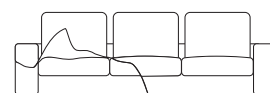

TESSUTO / FABRIC

COMPLETAMENTE SFODERABILE
FULLY REMOVABLE COVERING

FINITURA PIEDE STANDARD STANDARD FOOT FINISHING

TITANIO LUCIDO
H 14,5 cm

FINITURE OPTIONAL OPTIONAL FINISHINGS

METALLO
BLACK OPACO

INOX LUCIDO

INOX SATINATO

CHAMPAGNE
SATINATO

RAL
LUCIDO/OPACO

FINITURE E/O PIEDI OPTIONAL NECESSITANO DI ULTERIORI DUE SETTIMANE DI PRODUZIONE
OPTIONAL FEET AND FINISHINGS NEED TWO ADDITIONAL WEEKS OF PRODUCTION TIME